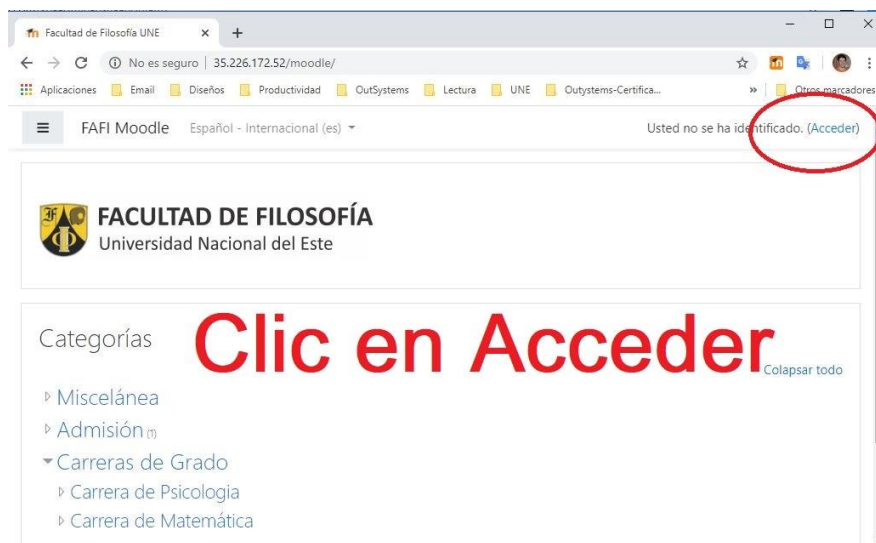

2. Al seleccionar la versión del moodle como se indica en la imagen, lo redirigirá a la siguiente pantalla.